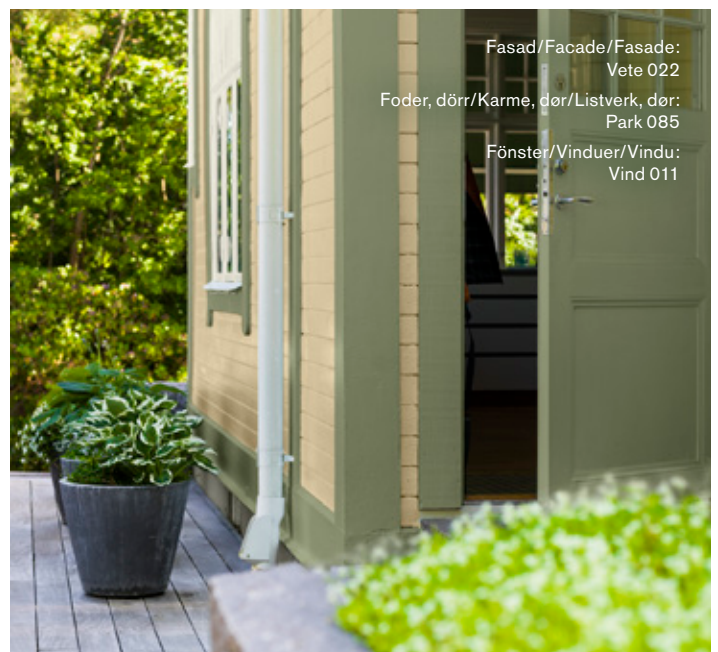

Fasad/Facade/Fasade:
Vete 022
Foder, dør/Karme, dør/Listverk, dør:
Park 085
Fönster/Vinduer/Vindu:
Vind 011